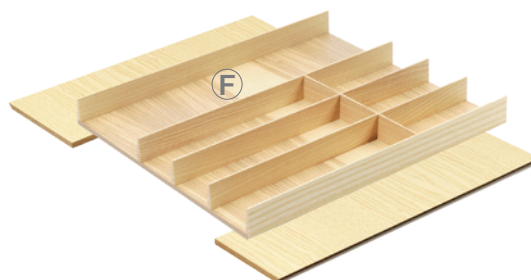

- F - do multifunkčného vkladu je možné vložiť deliaci križ, rezačku fólií alebo držiak na nože

LiniQ príborník súprava

kód	materiál	pre šírku korpusu (mm)	rozmer príborníka (mm)
398600	svetlý dub	800 – 900	580 – 935 × 472