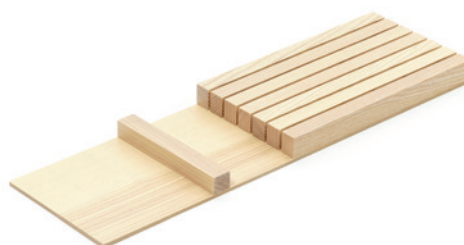

LiniQ príborník držiak na nože

kód	materiál	rozmer príborníka (mm)
398607	svetlý dub	137 × 472