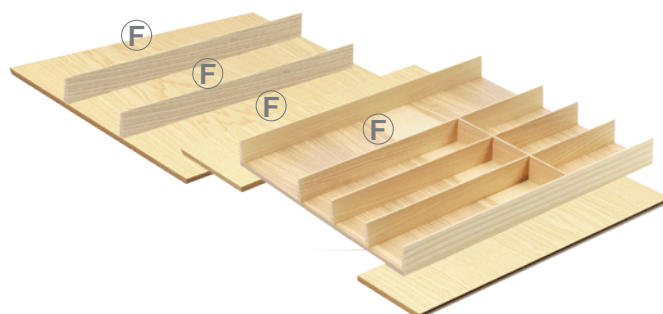

LiniQ príborník súprava

kód	materiál	pre šírku korpusu (mm)	rozmer príborníka (mm)
398600	svetlý dub	800 – 900	580 – 935 × 472

- F - do multifunkčného vkladu je možné vložiť deliaci križ, rezačku fólií alebo držiak na nože