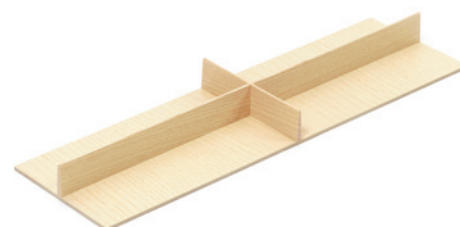

LiniQ príborník kríž

kód	materiál	rozmer príborníka (mm)
398605	svetlý dub	137 × 472